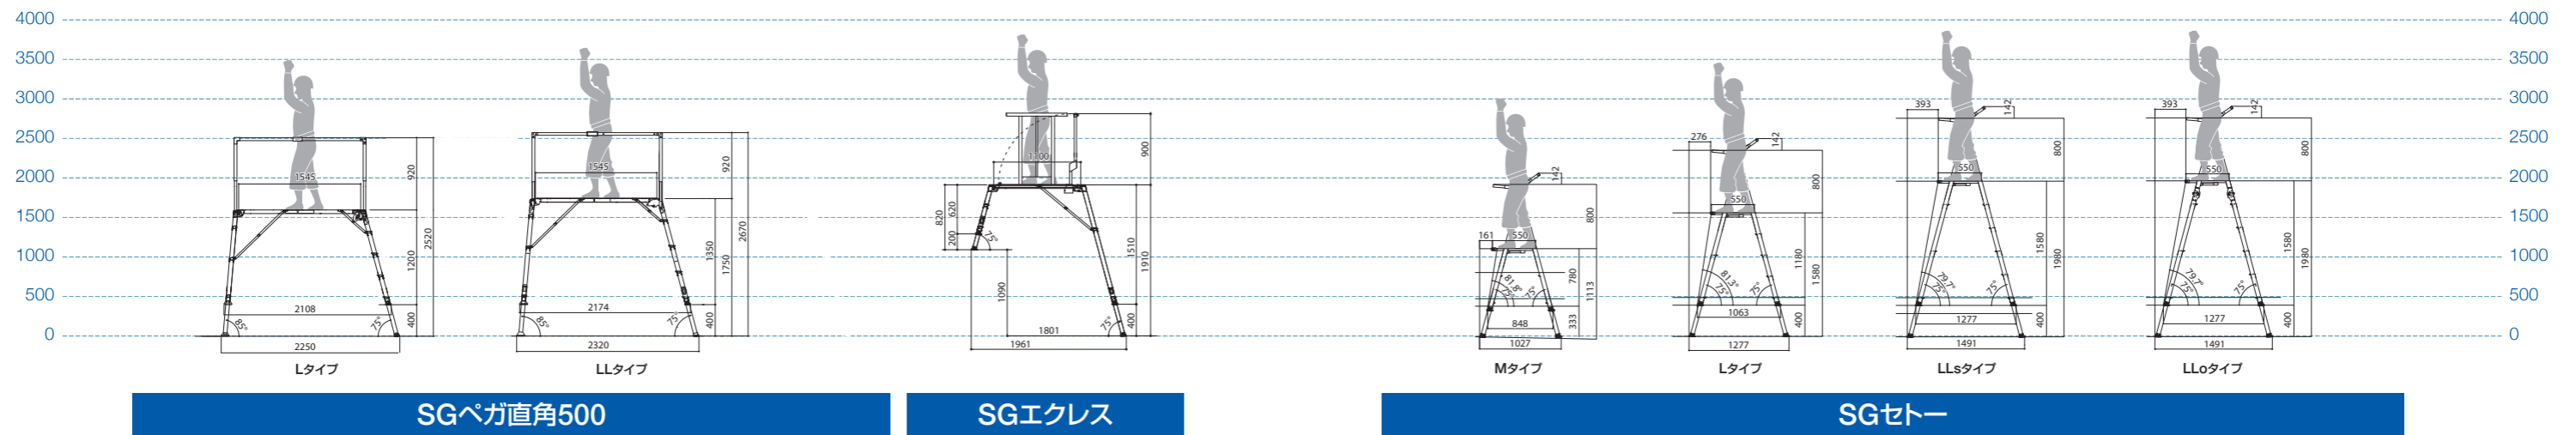

HRS 作業台高さ一覧

製品仕様・寸法は、今後改良のため予告なく変更する場合がございます。ご了承ください。

製品高さ一覧
その他
SGグリフォン
SGドラゴン
ヘラクレスARGO
ヘラクレスCUBE
SGセトー
オリオン500
SGエンジェル
SGベガ500
アンドロメダ500
作業台オプション
SGエクレス
SGベガ直角500
ギャラクシーシステム
SGベガ500
感知ハーフモデル