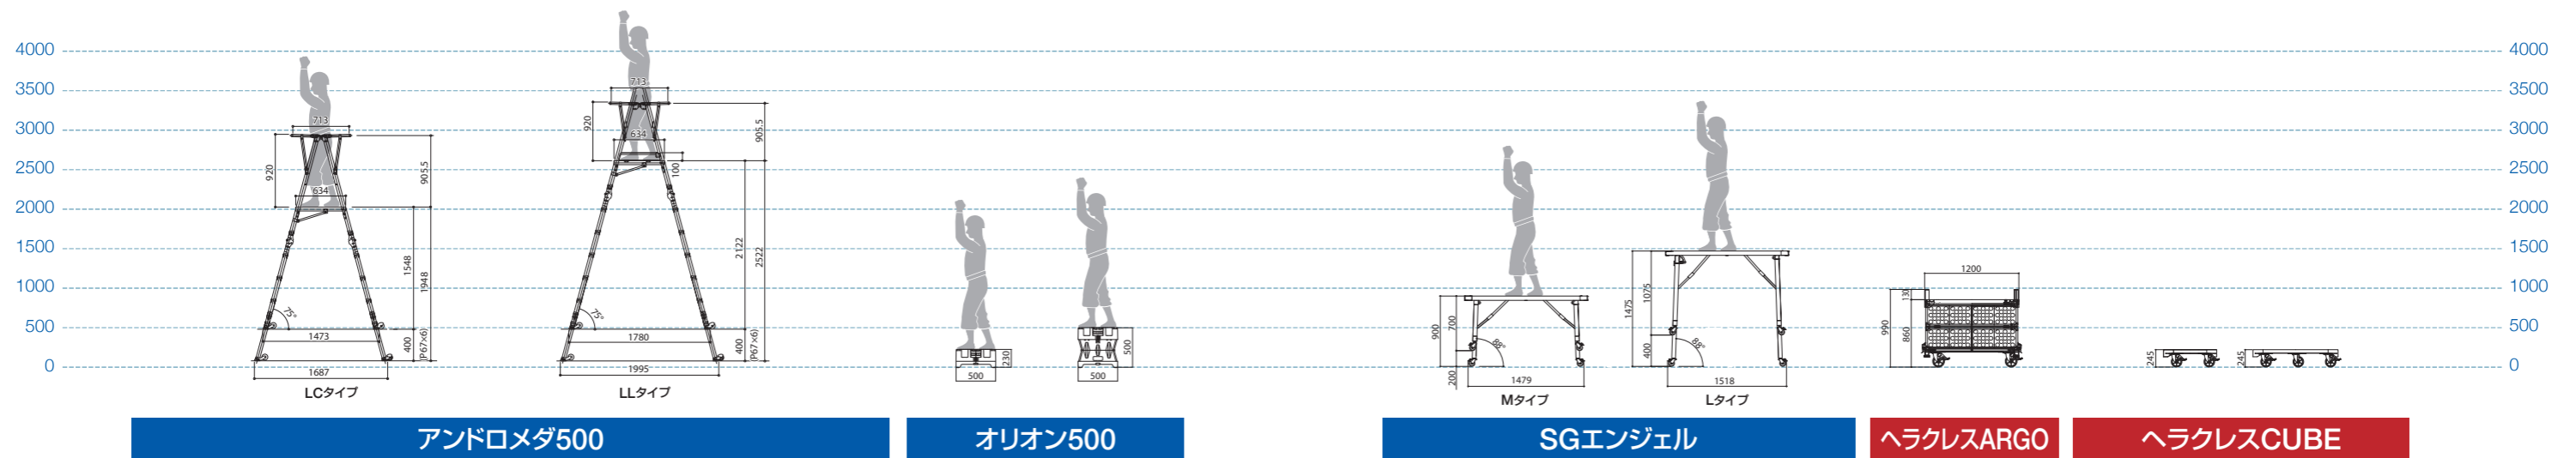

HRS 作業台高さ一覧

製品仕様・寸法は、今後改良のため予告なく変更する場合がございます。ご了承ください。

製品高さ一覧
その他
SGグリフォン
SGドラゴン
ヘラクレスARGO
ヘラクレスCUBE
SGセトー
オリオン500
SGエンジェル
SGベガ500
アンドロメダ500
作業台オプション
SGエクレス
SGベガ直角500
ギャラクシーシステム
SGベガ500
感知ハーフモデル