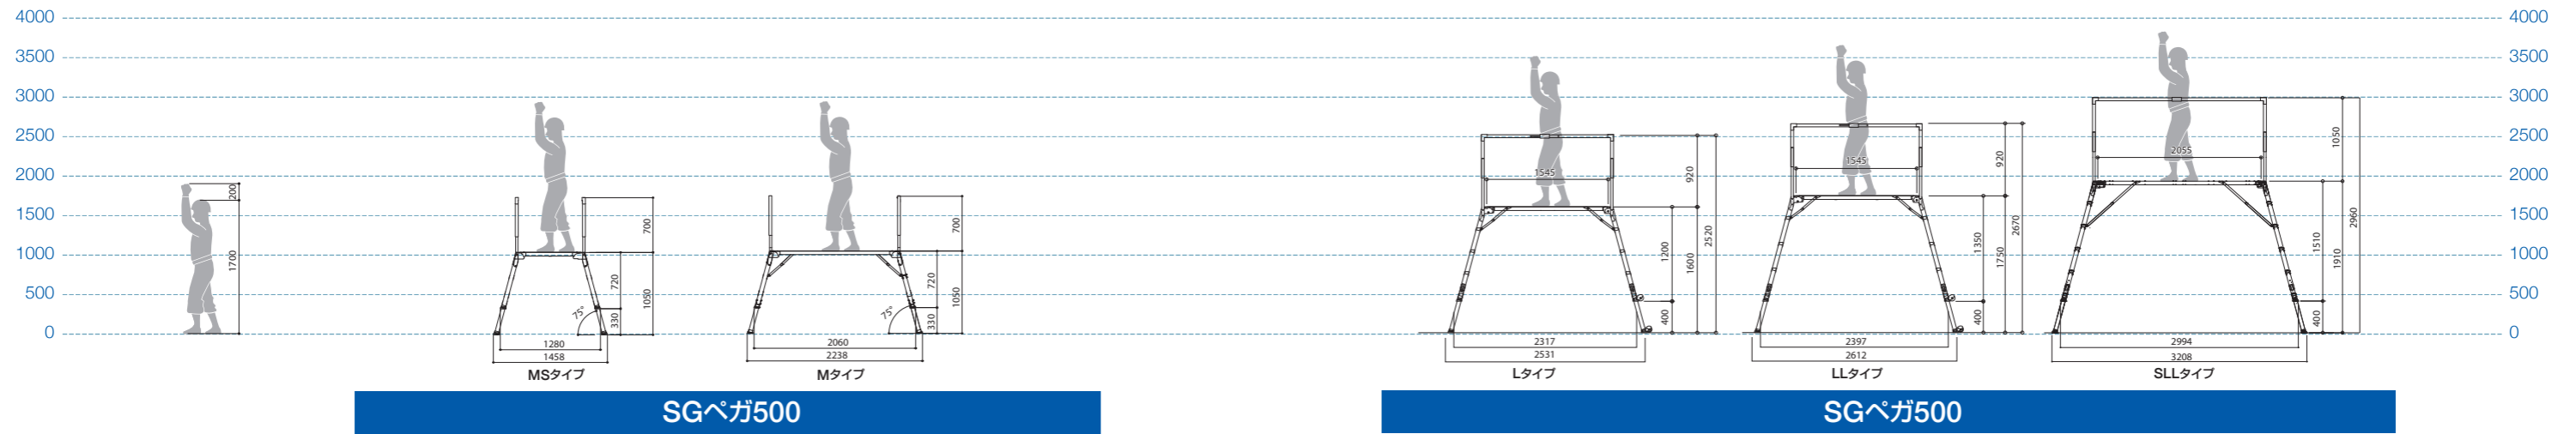

HRS 作業台高さ一覧

製品仕様・寸法は、今後改良のため予告なく変更する場合がございます。ご了承ください。

製品高さ一覧
その他
SGグリフォン
SGドラゴン
ヘラクレスARGO
ヘラクレスCUBE
SGセトー
オリオン500
SGエンジェル
SGベガ500
アンドロメダ500
作業台オプション
SGエクレス
SGベガ直角500
ギャラクシーシステム
SGベガ500
感知ハーフモデル